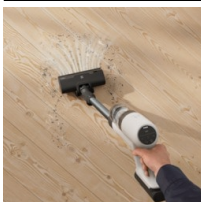

- Rychlé uvolnění kartáče
- Funkce čištění filtru Snap Clean
- LED osvětlení DustSpotter™
- Systém cyklónového filtru

Nejlepší čistící výkon ve své kategorii*****

Užívejte si vysoký sací výkon a vysokootáčkový motor, který rychle a snadno odstraní veškerý prach z podlah i dalších povrchů.