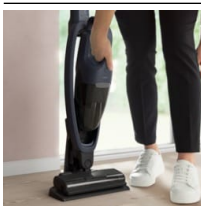

**Snadný úklid celé domácnosti**

Tyčový vysavač řady 500 poskytuje pohodlné vysávání s vynikajícím výkonem a ergonomickým designem. Odnímatelná ruční jednotka s příslušenstvím se bez problému přizpůsobí úklidu jakéhokoliv povrchu. Všechny modely jsou vyrobeny udržitelně, 58% použitých plastů je z recyklovaných zdrojů.

Specifikace a benefity**Tyčový vysavač pro snadný úklid celé domácnosti**

Náš tyčový vysavač přináší efektivní čištění na jakémkoliv povrchu a bez námahy. Odstraňte jemné částice prachu ze všech povrchů ve vaší domácnosti nebo třeba interiéru vašeho automobilu.

- Rychlé uvolnění kartáče
- Technologie BrushRollClean™
- Design zajišťující samostatné stání
- LED osvětlení DustSpotter™
- Systém cyklónového filtru

**Udržuje výkon i při naplnění nádoby na prach***

Užijte si nekompromisní výkon během celého úklidu. Nově upravená nádoba na prach zajišťuje, že je zachován dlouhotrvající výkon i při vysávání většího množství prachu *

**Rychlé a pohodlné uklízení s odnímatelnou ruční jednotkou**

Užijte si vysavač s vynikajícím ergonomickým designem pro pohodlný úklid různých povrchů. Ruční jednotku lze snadno vyjmout pro rychlé čištění menších nebo těžko přístupných míst.