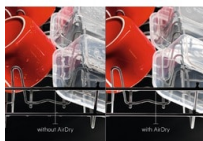

#### Křehké sklo v bezpečí

I extra výkonné myčky nádobí umí poskytnout sklu jemnou péči. Držáky SoftGrip v horním koší drží sklenice šetrně, a přitom bezpečně na svém místě. Gumové hroty SoftSpikes zabraňují jejich poškrábání nebo poškození.

##### Automatické otevření dvířek AirDry

Technologie AirDry díky cirkulaci vzduchu zajišťuje efektivnější sušení a zároveň minimalizuje spotřebu energie. Dvířka myčky se před koncem sušicího cyklu pootočí o 10 centimetrů, aby mohl dovnitř proudit vzduch, který nádobí dosuší. Už žádné zaschlé kapky.

##### Nastavitelná zásuvka MaxiFlex pro pohodlné mytí

Zásuvka MaxiFlex je navržena pro příbory a náčiní rozmanitých velikostí a tvarů. Díky flexibilním dělicím příčkám a přidání hloubce si ji lehce přizpůsobíte podle potřeby. Snadno pojme a umyje většinu nádobí najednou, i když jde o náčiní jako jsou vařečky, naběračky nebo šlehačkové metly.

##### Kontrola stavu letným pohledem s funkcí Beam on Floor

Vestavná myčka nádobí nabízí chytrý způsob, jak vás neustále informovat o stavu mycího programu. V průběhu mytí promítá na podlahu červený světelný paprsek. Když je nádobí umyté, barva se změní na zelenou.