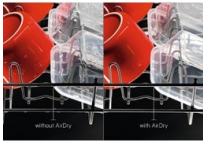

Specifikace a benefity

Snadné nastavení programu pomocí ovládání QuickSelect

Ovládání QuickSelect představuje snadný způsob, jak upravit a spustit mycí program. Posuvným tahem zvolíte délku programu a poklepáním přidáte různé volitelné funkce. Zbytek už nechte na myčce. Blyštivě čisté nádobí přesně ve chvíli, kdy jej potřebujete.

Automatické otevření dvířek AirDry

Technologie AirDry díky cirkulaci vzduchu zajišťuje efektivnější sušení a zároveň minimalizuje spotřebu energie. Dvířka myčky se před koncem sušicího cyklu pootevřou o 10 centimetrů, aby mohl dovnitř proudit vzduch, který nádobí dosuší. Už žádné zaschlé kapky.

Rychlé a dokonalé mytí

Díky této myčce můžete mít všechny hrnce a nádobí dokonale čisté za pouhých 30 minut. Velmi výkonný půlhodinový program umyje vaše nádobí rychle a se skvělými výsledky.

- Instalace: Vestavná, plně integrovaná (skrytý ovládací panel)
- Myčka pro instalaci ve výšce
- Kapacita mytí: 13
- 7 programů, 4 teplot(y)
- Mycí programy: 160 minut, 60 minut, 90 minut, AutoSense, ECO, MachineCare, rychlý 30minutový program
- Systém sušení: AirDry
- Panel s textem a symboly
- Funkce odloženého startu 1-24 hodin
- Vodní senzor detekuje úroveň zašpinění vody a upravuje spotřebu vody
- Indikátor doplnění soli
- Indikace funkcí: světelný bod na podlaze, dvoubarevný, budík, zpožděný start 1-24h, fáze sušení, GlassCare, Machine Care, vybraný program, indikátor pro leštidlo, sůl, XtraPower - extra silný
- Výškově nastavitelný horní košík, dokonce i při plném naložení
- Horní košík má skládací poličky na šálky, plastové barevné madlo
- Dolní košík má 4 foldable plate racks, Plastic coloured handle

Kontrola stavu letným pohledem s funkcí Beam on Floor

Vestavná myčka nádobí nabízí chytrý způsob, jak vás neustále informovat o stavu mycího programu. V průběhu mytí promítá na podlahu červený světelný paprsek. Když je nádobí umyté, barva se změní na zelenou.