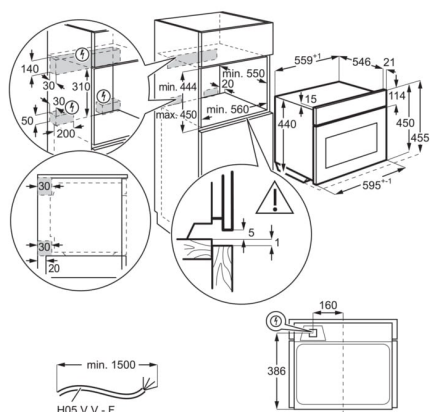

Technická specifikace

Typ výrobku	Vestavná pečicí trouba
Systém tepelné úpravy	Mikrovlny/Multifunkční
Čištění trouby	Hladký smalt
Prostor pro instalaci VxŠxH (mm)	450x560x550
Vnitřní objem (l)	43
Max. příkon (W)	3,0
Požad. jištění (A)	16
Přívodní kabel	1.5 m se zakončením
Napájecí napětí (V)	230
Barva	Černá matná
Třída energetické účinnosti	Ne
Funkce trouby	Gratinovaná jídla, Spodní ohřev, Pečení chleba, Tradiční a mikrovlnné pečení, Tradiční pečení, Rozmrazování a mikrovlnné pečení, Kynutí těsta, Sušení, Mražené pokrmy, Gril a mikrovlnné pečení, Gril, Uchovat teplé, Microwave Max, Pečení pizzy, Ohřev talířů, Zavařování, Pomalé pečení, Právě horkovzdušné pečení, Horkovzdušné pečení a mikrovlnná funkce, Turbo gril, Turbo gril a mikrovlnné pečení, Mikrovlnná funkce

PSGBOV180DE0000H