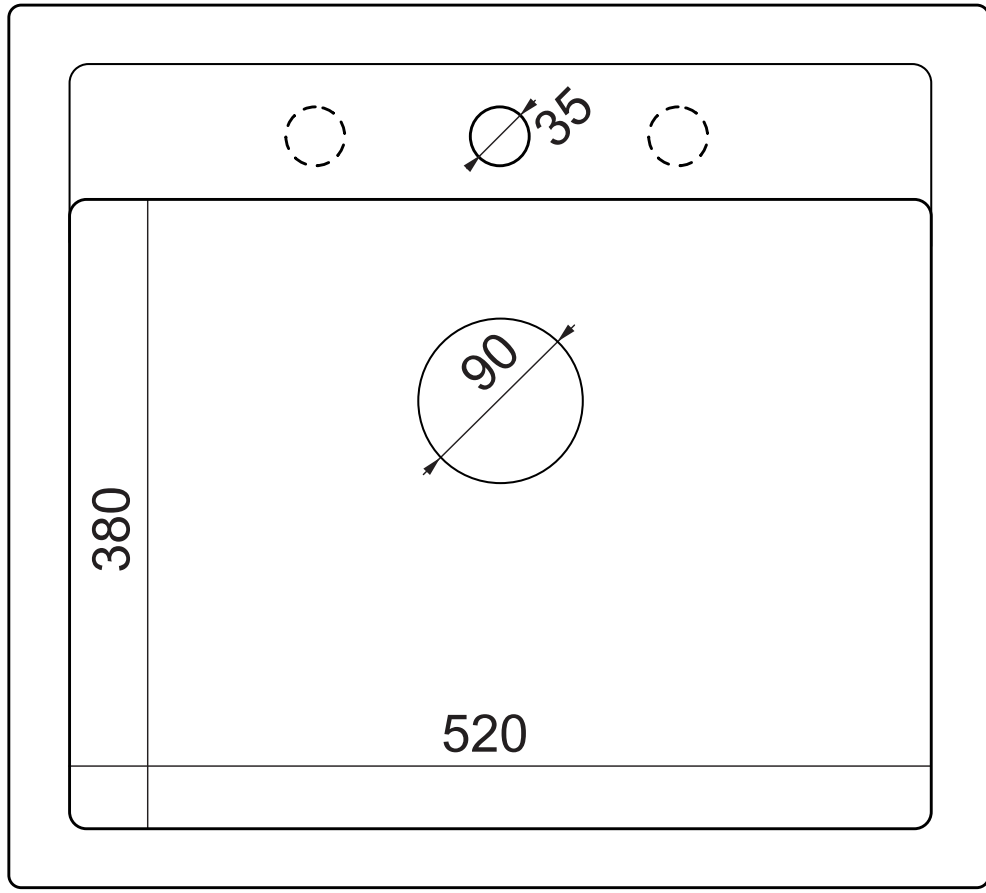

595

540

205

KGS I 60 1B Retro

KERNAU