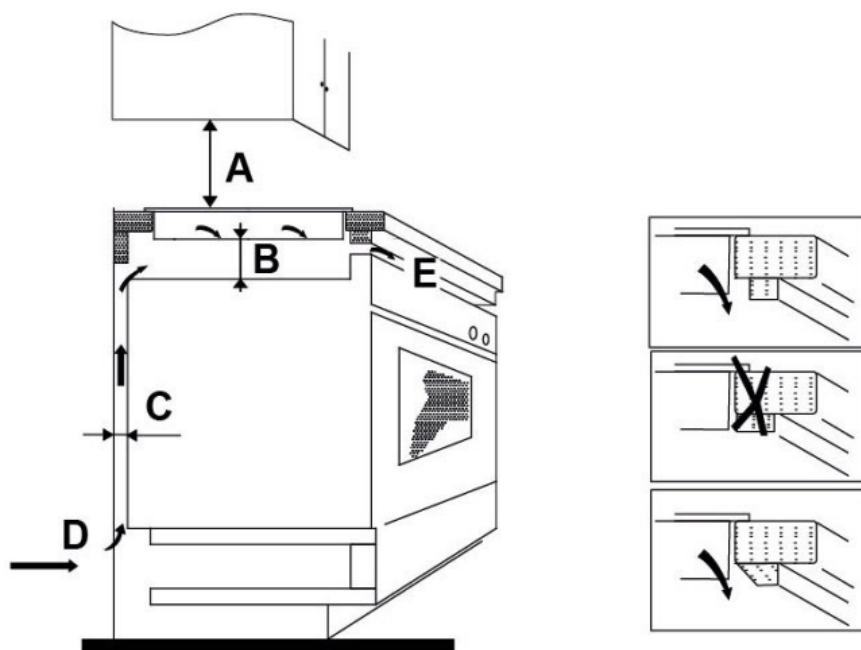

L(mm)	W(mm)	H(mm)	D(mm)	A(mm)	B(mm)	X(mm)
290	520	60	55	265	495	50 mini

A(mm)	B(mm)	C(mm)	DE	
760	35 mini	20 mini	Wlot powietrza	Wylot powietrza 5 mm

KIH 3212-2B

KERNAU